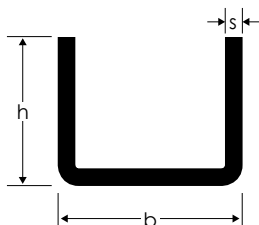

Neri e zincati

S235
Inox AISI 304/316L

Dimensioni h x b x h	Spessore mm			
	1,5	2	3	4
	Kg/m			
15 x 8 x 15	0,39			
20 x 10 x 20	0,41	0,54		
30 x 10 x 30	0,84			
10 x 20 x 10	0,38			
40 x 25 x 40	1,18	1,55	2,24	
15 x 30 x 15	0,64	0,85		
20 x 30 x 20	0,77	1,00	1,43	
20 x 40 x 20	0,89	1,16	1,67	
30 x 40 x 30	1,12	1,47	2,14	
20 x 50 x 20	1,00	1,33	1,96	
25 x 50 x 25		1,47	2,14	
30 x 50 x 30		1,64	2,43	3,18
40 x 50 x 40		1,94	2,85	3,70
30 x 60 x 30		1,87	2,61	3,39
40 x 60 x 40		2,10	3,08	4,01
35 x 70 x 35		2,10	3,08	4,01
40 x 80 x 40		2,41	3,58	4,73
50 x 80 x 50		2,73	4,02	5,27
50 x 100 x 50		3,04	4,50	5,90
60 x 120 x 60			5,44	7,15
60 x 140 x 60			5,91	7,78
65 x 160 x 65			6,55	8,61
60 x 180 x 60			7,02	8,75
65 x 200 x 65				9,80
60 x 240 x 60				13,40