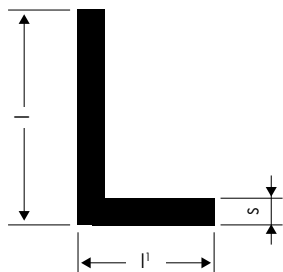

LAMINATI - TRAFILATI
 6 MT - 12 MT - A MISURA
 S275-S355
 Inox AISI 304/316L

Dimensioni l x l' x s	Peso kg/m
30 x 20 x 4	1,45
30 x 20 x 5	1,77
35 x 20 x 4	1,61
40 x 20 x 4	1,77
40 x 20 x 5	2,17
40 x 25 x 4	1,92
45 x 30 x 4	2,25
45 x 30 x 5	2,77
45 x 30 x 6	3,27
50 x 30 x 5	2,96
50 x 30 x 6	3,51
60 x 30 x 5	3,37
60 x 30 x 6	3,95
60 x 40 x 5	3,76
60 x 40 x 6	4,46
70 x 50 x 6	5,44
70 x 50 x 8	7,10

Dimensioni l x l' x s	Peso kg/m
70 x 50 x 10	8,71
75 x 50 x 6	5,65
75 x 50 x 7	6,53
80 x 40 x 6	5,41
80 x 40 x 8	7,07
80 x 60 x 6	6,37
80 x 60 x 8	8,33
80 x 60 x 10	10,20
90 x 60 x 6	6,82
100 x 50 x 6	6,85
100 x 50 x 8	8,99
100 x 50 x 10	11,10
100 x 65 x 7	8,77
100 x 65 x 9	11,10
100 x 65 x 11	13,40
120 x 60 x 8	10,90
120 x 60 x 10	13,40

Dimensioni l x l' x s	Peso kg/m
120 x 80 x 8	12,20
120 x 80 x 10	15,00
130 x 65 x 8	11,90
130 x 65 x 10	14,60
130 x 65 x 12	17,30
150 x 75 x 9	15,3
150 x 75 x 11	18,6
150 x 100 x 10	19,30
150 x 100 x 12	22,60
150 x 100 x 14	26,10
160 X 80 X 10	18,05
180 X 80 X 10	19,83
200 x 100 x 10	23,00
200 x 100 x 12	27,30
200 x 100 x 14	31,64
200 x 100 x 16	35,90
200 x 100 x 18	40,00

LAMINATI - TRAFILATI
S275-S355
Inox AISI 304/316L

Dimensioni l x l' x s mm	Peso kg/m
20 x 12 x 4	0,88
25 x 15 x 4,5	1,25
30 x 17,5 x 5	1,67
35 x 20 x 5,5	2,14
40 x 22 x 6	2,64

FERRI A U Profili speciali